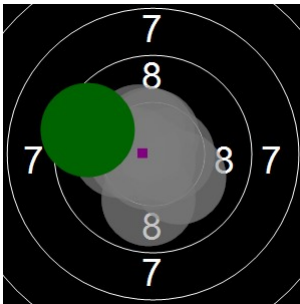

**Peter Koning**  
**kstpr**  
**am 21/04/2017**  
**Schießzeiten 2013 LG 20 Schuss**  
**Stand: 4**  
**Geburtsjahr: 1955**  
**Schützen ID:**

**Statistik**

Schusswert IZ	10	9	8	7	6	5	4	3	2	1	0	<b>Gesamt (Ganze Ringe): 192</b>
Anzahl	10	12	8	0	0	0	0	0	0	0	0	<b>Gesamt (Zehntel Ringe): 201,0</b>

**Serie 1**

Volle Ringe	9	10	9	9	9	9	10	10	9	9	<b>93 Ringe</b>
Zehntel	9,9	10,1	9,7	9,6	9,7	9,6	10,2	10,2	9,2	9,5	<b>97,7 Ringe</b>
Teiler	252,4	208,9	316,8	330,3	303,7	341,5	187	190,8	444,5	357,4	-
Innenzehner							X	X			<b>Anzahl: 2</b>