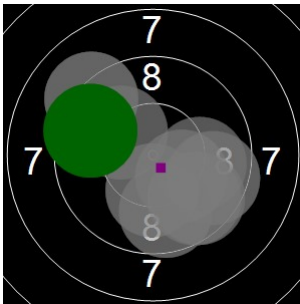

**Peter Koning**  
**kstpr**  
**am 21/04/2017**  
**Schießzeiten 2013 LG 20 Schuss**  
**Stand: 4**  
**Geburtsjahr: 1955**  
**Schützen ID:**

**Statistik**

Schusswert IZ	10	9	8	7	6	5	4	3	2	1	0	<b>Gesamt (Ganze Ringe): 192</b>
Anzahl	10	12	8	0	0	0	0	0	0	0	0	<b>Gesamt (Zehntel Ringe): 201,0</b>

**Serie 1**

Volle Ringe	9	10	9	9	9	9	10	10	9	9	<b>93 Ringe</b>
Zehntel	9,9	10,1	9,7	9,6	9,7	9,6	10,2	10,2	9,2	9,5	<b>97,7 Ringe</b>
Teiler	252,4	208,9	316,8	330,3	303,7	341,5	187	190,8	444,5	357,4	-
Innenzehner							X	X			<b>Anzahl: 2</b>