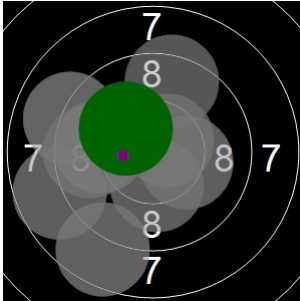

**Ine Verschragen
sint pieters roos
am 21/04/2017
Schießzeiten 2013 LG 20 Schuss
Stand: 1
Geburtsjahr: 1987
Schützen ID:**

Statistik

Schusswert IZ	10	9	8	7	6	5	4	3	2	1	0	Gesamt (Ganze Ringe): 187
Anzahl	8	10	7	3	0	0	0	0	0	0	0	Gesamt (Zehntel Ringe): 196,0

Serie 1

Volle Ringe	9	9	10	10	8	10	8	9	9	10	92 Ringe
Zehntel	9,4	9,6	10,6	10,2	8,8	10,2	8,6	9,8	9,1	10,2	96,5 Ringe
Teiler	387,1	337	97,3	176,2	540,5	184,3	582,3	280,6	475,1	191,4	-
Innenzehner			X	X		X				X	Anzahl: 4