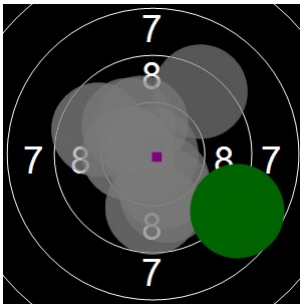

**Ine Verschragen
sint pieters roos
am 21/04/2017
Schießzeiten 2013 LG 20 Schuss
Stand: 1
Geburtsjahr: 1987
Schützen ID:**

Statistik

Schusswert IZ	10	9	8	7	6	5	4	3	2	1	0	Gesamt (Ganze Ringe): 187
Anzahl	8	10	7	3	0	0	0	0	0	0	0	Gesamt (Zehntel Ringe): 196,0

Serie 1

Volle Ringe	9	9	10	10	8	10	8	9	9	10	92 Ringe
Zehntel	9,4	9,6	10,6	10,2	8,8	10,2	8,6	9,8	9,1	10,2	96,5 Ringe
Teiler	387,1	337	97,3	176,2	540,5	184,3	582,3	280,6	475,1	191,4	-
Innenzehner			X	X		X				X	Anzahl: 4